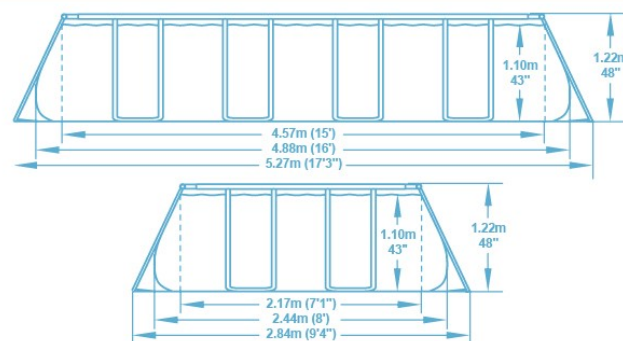

[PISCINE](#)[SPA](#)[TENDE](#)[BARCHE](#)[GONFIABILI](#)

REF 56670

56670 - 4.88M X 2.44M X 1.22M SET PISCINA POWER STEEL™ RETTANGOLARE

PISCINE CON STRUTTURA METALLICA

[Dettagli](#)[Caratteristiche](#)[Ricambi Compatibili](#)[Scheda Tecnica](#)

ITEM • Article • Artículo • Artikel • Artikel • Prodotto • Artykół

56670
 488 x 244 x 122cm
 16' x 8' x 48"
 POWER STEEL™
 6942138940602

90%
 11,532 L
 3,046 gal.

FEATURES • Caractéristiques • Características • Eigenschaften • Kenmerken • Caratteristiche • Cechy